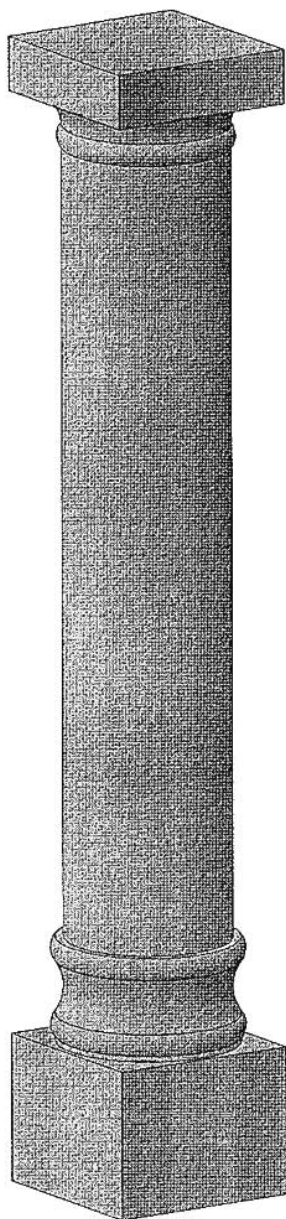

REF : N°30

Colonne cylindrique

SD **STYL'**
DESIGN
MARBRE - GRANIT - QUARTZ - ARDOISE

COULEUR: AMARELO REAL/MACIERA - CINZA ANTAS/PINHEL - MOCCA CREME (TRAVERTIN)

FINITION: POLIE - ADOUCIE - SABLÉE

PRIX HT. au mètre Linéaire:

BASE 20 X 20	304.00 €
BASE 25 X 25	352.00 €
BASE 30 X 30	400.00 €

LE GRANIT ÉTANT UN PRODUIT NATUREL, IL EST SUSCEPTIBLE DE PRÉSENTER DES VARIATIONS DE COULEUR.

www.styledesign.fr - 1er rue Roger Salengro 74 100 Ville-La-Grand - 04 50 37 12 69