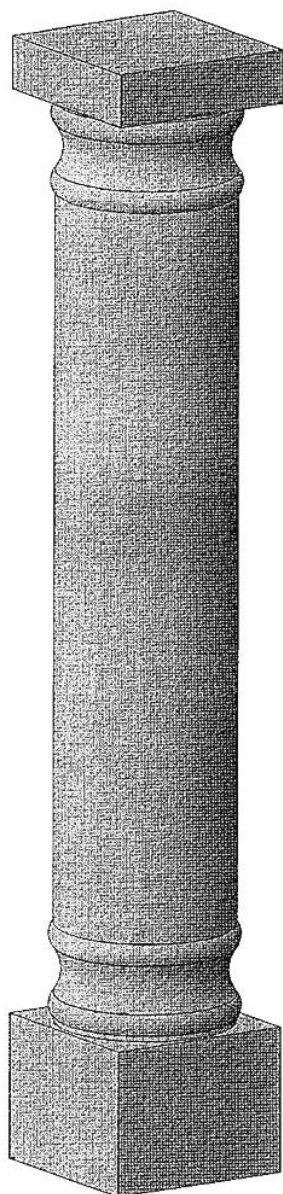

REF : N°29

Colonne cylindrique

COULEUR: AMARELO REAL/MACIERA - CINZA ANTAS/PINHEL - MOCCA CREME (TRAVERTIN)

FINITION: POLIE - ADOUCIE - SABLÉE

PRIX HT. au mètre Linéaire:

BASE 20 X 20	304.00 €
BASE 25 X 25	352.00 €
BASE 30 X 30	400.00 €

LE GRANIT ÉTANT UN PRODUIT NATUREL, IL EST SUSCEPTIBLE DE PRÉSENTER DES VARIATIONS DE COULEUR.

www.stylsdesign.fr - 1er rue Roger Salengro 74 100 Ville-La-Grand - 04 50 37 12 69