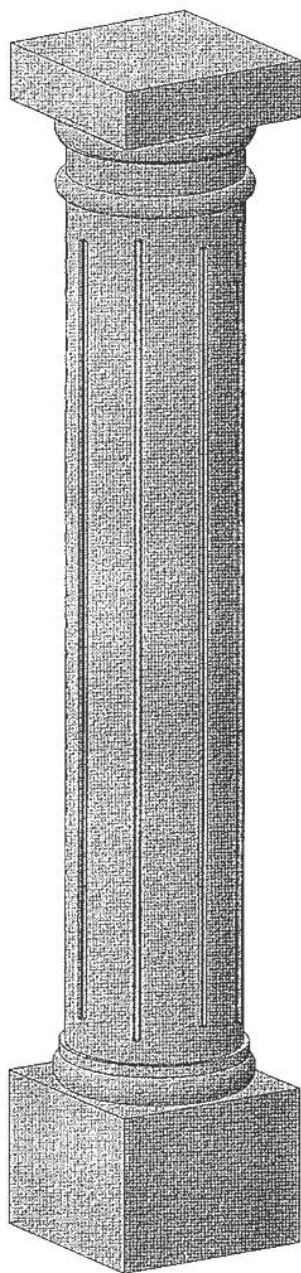

REF : N°08

Colonne cylindrique

OPTION RAINURAGE sur colonne:

192.00 €/HT

COULEUR: AMARELO REAL/MACIERA - CINZA ANTAS/PINHEL - MOCCA CREME (TRAVERTIN)

FINITION: POLIE - ADOUCIE - SABLÉE

PRIX HT. au mètre Linéaire:

BASE 20 X 20	304.00 €
BASE 25 X 25	352.00 €
BASE 30 X 30	400.00 €

LE GRANIT ÉTANT UN PRODUIT NATUREL, IL EST SUSCEPTIBLE DE PRÉSENTER DES VARIATIONS DE COULEUR.