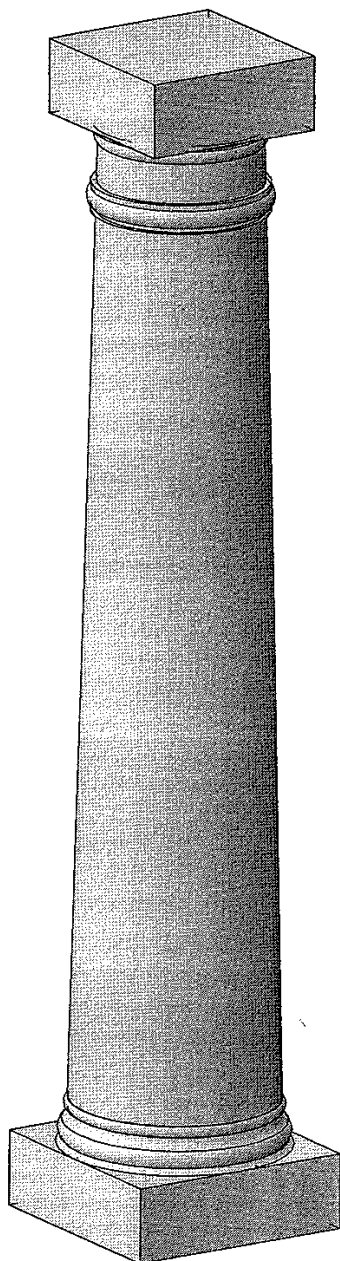

REF : N°05a

Colonne cylindrique

COULEUR: AMARELO REAL/MACIERA - CINZA ANTAS/PINHEL - MOCCA CREME (TRAVERTIN)

FINITION: POLIE - ADOUCIE - SABLÉE

PRIX HT. au mètre Linéaire:

BASE 20 X 20	304.00 €
BASE 25 X 25	352.00 €
BASE 30 X 30	400.00 €

LE GRANIT ÉTANT UN PRODUIT NATUREL, IL EST SUSCEPTIBLE DE PRÉSENTER DES VARIATIONS DE COULEUR.

www.styldesign.fr - 1er rue Roger Salengro 74 100 Ville-La-Grand - 04 50 37 12 69