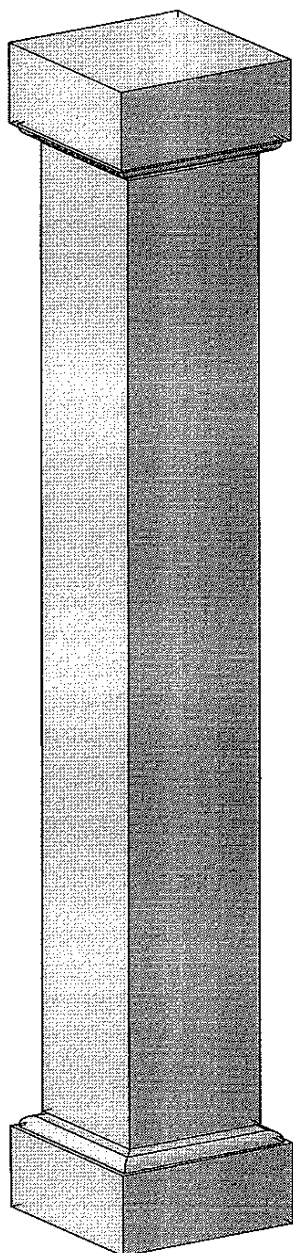

REF : N°34

Colonne carrée

COULEUR: AMARELO REAL/MACIERA - CINZA ANTAS/PINHEL - MOCCA CREME (TRAVERTIN)

FINITION: POLIE - ADOUCIE - SABLÉE

PRIX HT. au mètre Linéaire:

BASE 28 X 28	233.60 €
BASE 30 X 30	240.00 €
BASE 33 X 33	249.60 €

LE GRANIT ÉTANT UN PRODUIT NATUREL, IL EST SUSCEPTIBLE DE PRÉSENTER DES VARIATIONS DE COULEUR.

www.stylsdesign.fr - 1er rue Roger Salengro 74 100 Ville-La-Grand - 04 50 37 12 69