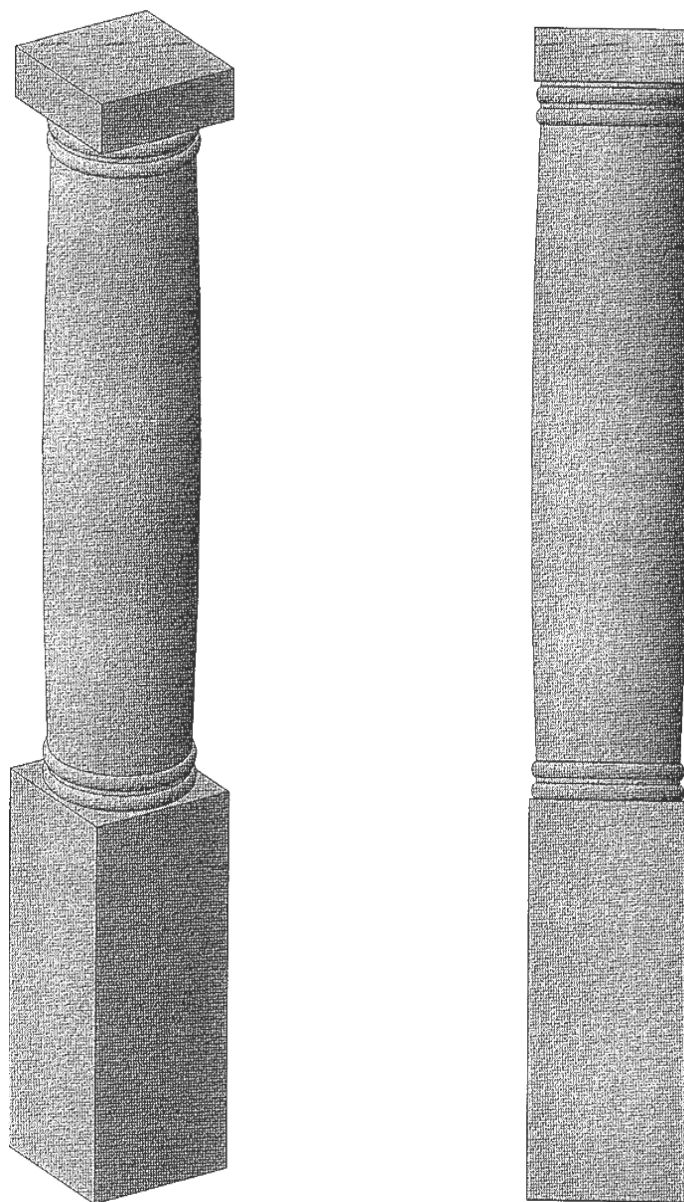

REF : N°23

Colonne cylindrique base haute

SD **STYL'**
DESIGN
MARBRE - GRANIT - QUARTZ - ARDOISE

COULEUR: AMARELO REAL/MACIERA - CINZA ANTAS/PINHEL - MOCCA CREME (TRAVERTIN)

FINITION: POLIE - ADOUCIE - SABLÉE

PRIX HT. au mètre Linéaire:

BASE 20 X 20	256.00 €
BASE 25 X 25	304.00 €
BASE 30 X 30	352.00 €

LE GRANIT ÉTANT UN PRODUIT NATUREL, IL EST SUSCEPTIBLE DE PRÉSENTER DES VARIATIONS DE COULEUR.

www.styledesign.fr - 1er rue Roger Salengro 74 100 Ville-La-Grand - 04 50 37 12 69