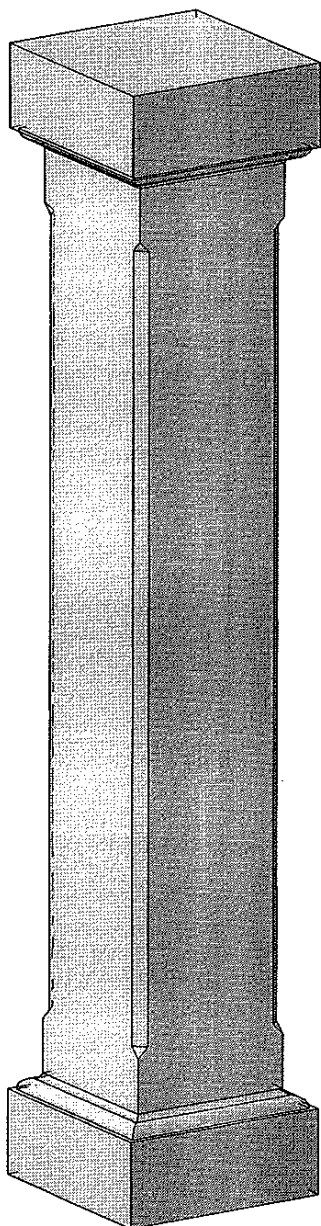

REF : N°35

Colonne carrée

COULEUR: AMARELO REAL/MACIERA - CINZA ANTAS/PINHEL - MOCCA CREME (TRAVERTIN)

FINITION: POLIE - ADOUCIE - SABLÉE

PRIX HT. au mètre Linéaire:

BASE 28 X 28	240.00 €
BASE 30 X 30	249.60 €
BASE 33 X 33	259.20 €