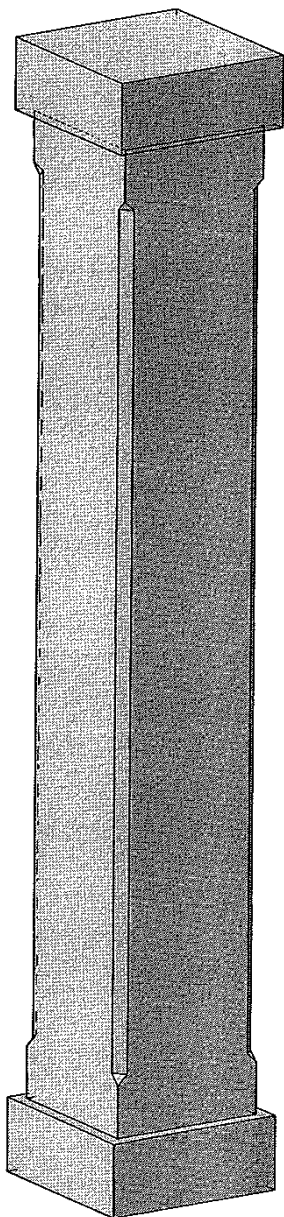

REF : N°09

Colonne carrée

COULEUR: AMARELO REAL/MACIERA - CINZA ANTAS/PINHEL - MOCCA CREME (TRAVERTIN)

FINITION: POLIE - ADOUCIE - SABLÉE

PRIX HT. au mètre Linéaire:

BASE 20 X 20 176.00 €

BASE 25 X 25 208.00 €

BASE 30 X 30 240.00 €

LE GRANIT ÉTANT UN PRODUIT NATUREL, IL EST SUSCEPTIBLE DE PRÉSENTER DES VARIATIONS DE COULEUR.

www.stylsdesign.fr - 1er rue Roger Salengro 74 100 Ville-La-Grand - 04 50 37 12 69