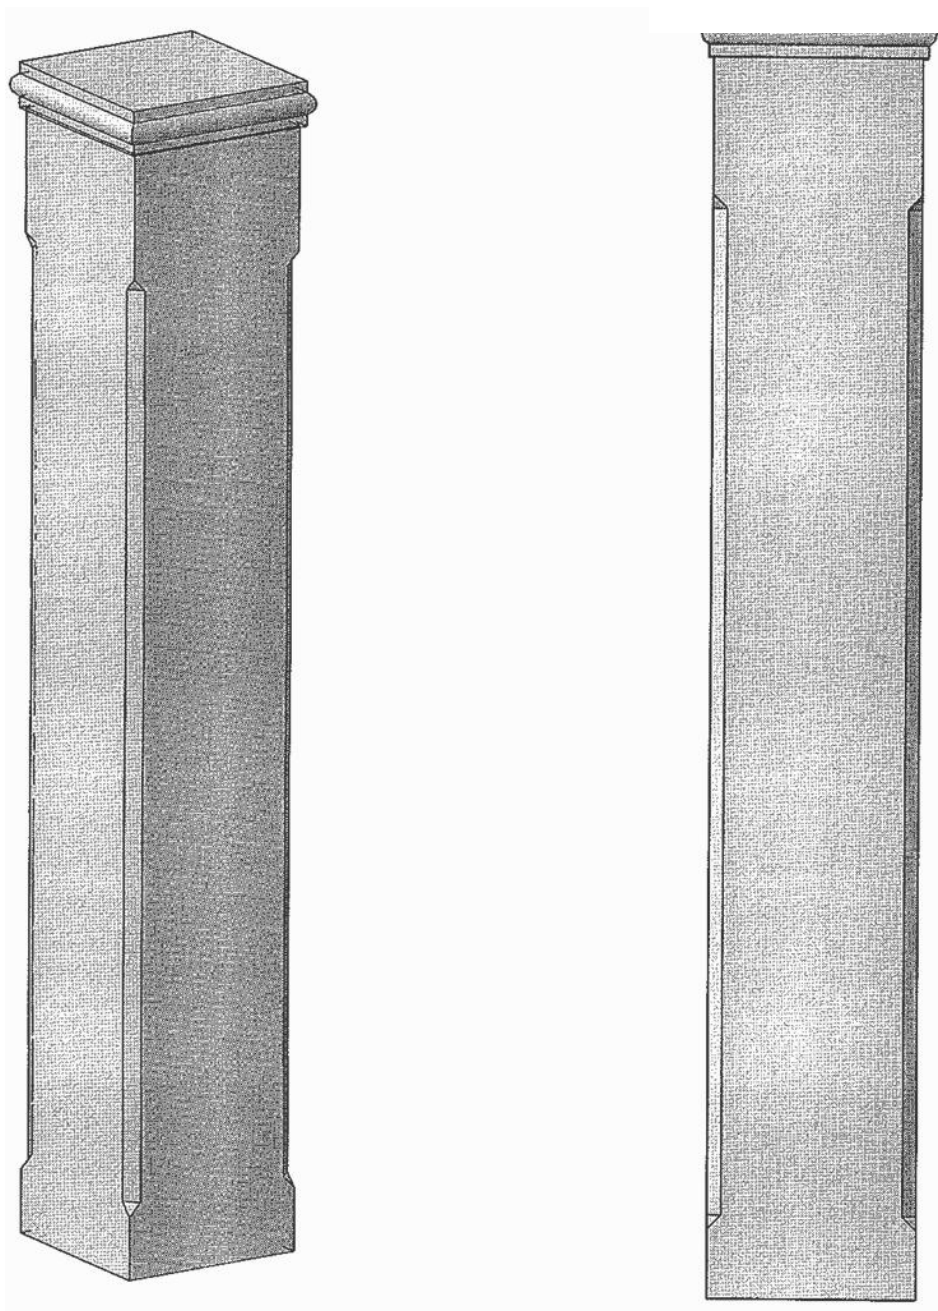

REF : N°12

Colonne carrée

COULEUR: AMARELO REAL/MACIERA - CINZA ANTAS/PINHEL - MOCCA CREME (TRAVERTIN)

FINITION: POLIE - ADOUCIE - SABLÉE

PRIX HT. au mètre Linéaire:

BASE 30 X 30

256.00 €

BASE 33 X 33