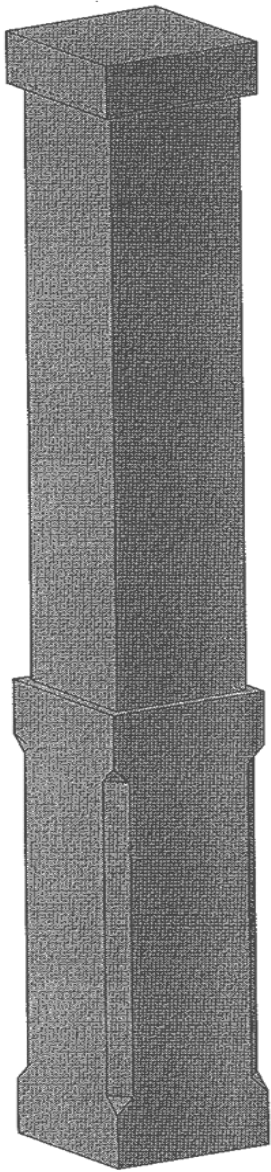

REF : N°01

Colonne carrée

COULEUR: AMARELO REAL/MACIERA - CINZA ANTAS/PINHEL - MOCCA CREME (TRAVERTIN)

FINITION: POLIE - ADOUCIE - SABLÉE

PRIX HT. au mètre Linéaire:

BASE 20 X 20 224.00 €

BASE 25 X 25 240.00 €

Colonne carrée

COULEUR: AMARELO REAL/MACIERA - CINZA ANTAS/PINHEL - MOCCA CREME (TRAVERTIN)

FINITION: POLIE - ADOUCIE - SABLÉE

PRIX HT. au mètre Linéaire:

BASE 20 X 20	224.00 €
BASE 25 X 25	240.00 €
BASE 30 X 30	256.00 €