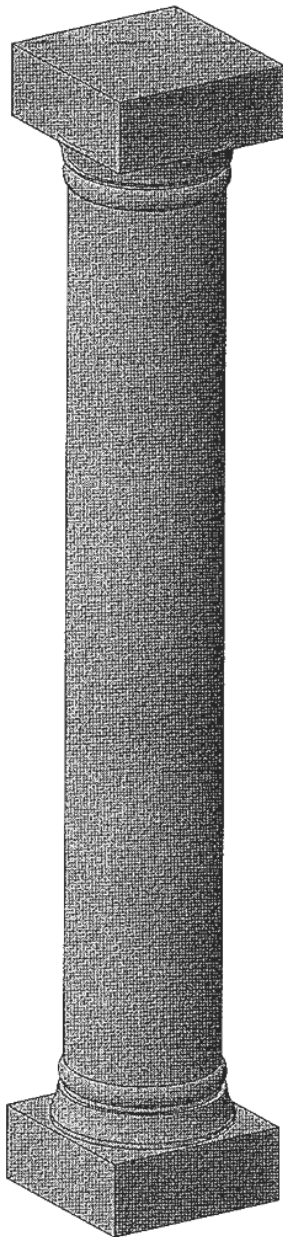

REF : N°21

Colonne cylindrique

COULEUR: AMARELO REAL/MACIERA - CINZA ANTAS/PINHEL - MOCCA CREME (TRAVERTIN)

FINITION: POLIE - ADOUCIE - SABLÉE

PRIX HT. au mètre Linéaire:

BASE 20 X 20	304.00 €
BASE 25 X 25	352.00 €
BASE 30 X 30	400.00 €