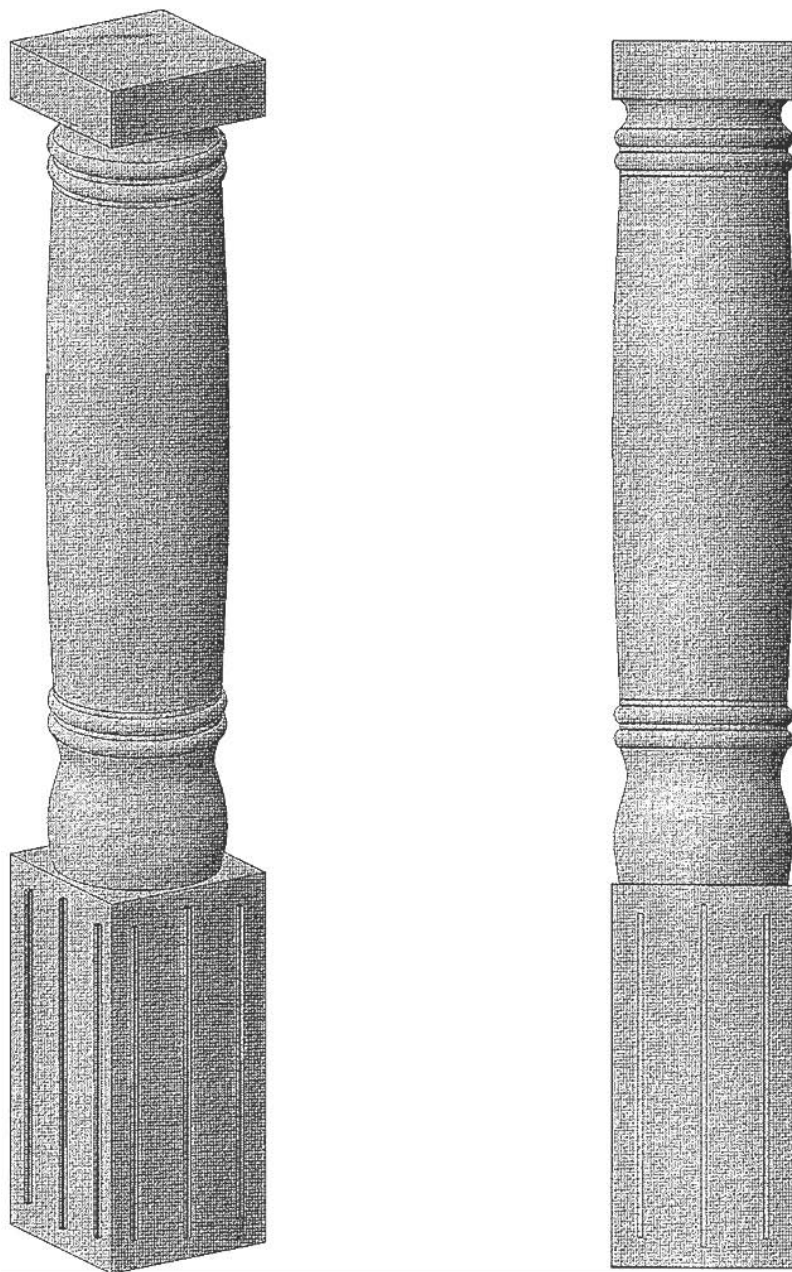

REF : N°07

Colonne cylindrique base haute

OPTION RAINURAGE sur base haute:

64.00 €/HT

COULEUR: AMARELO REAL/MACIERA - CINZA ANTAS/PINHEL - MOCCA CREME (TRAVERTIN)

FINITION: POLIE - ADOUCIE - SABLÉE

PRIX HT. au mètre Linéaire:

BASE 20 X 20	256.00 €
BASE 25 X 25	304.00 €
BASE 30 X 30	352.00 €

LE GRANIT ÉTANT UN PRODUIT NATUREL, IL EST SUSCEPTIBLE DE PRÉSENTER DES VARIATIONS DE COULEUR.