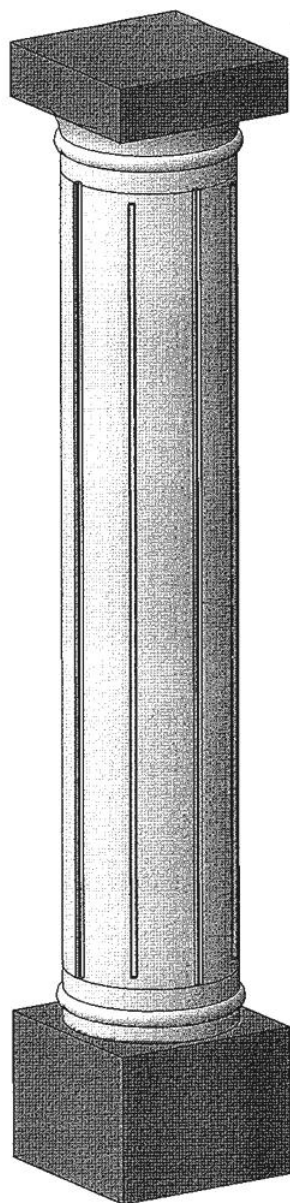

REF : N°27

Colonne cylindrique

OPTION RAINURAGE sur colonne:

192.00 €/HT

COULEUR: AMARELO REAL/MACIERA - CINZA ANTAS/PINHEL - MOCCA CREME (TRAVERTIN)

FINITION: POLIE - ADOUCIE - SABLÉE

PRIX HT. au mètre Linéaire:

BASE 20 X 20	304.00 €
BASE 25 X 25	352.00 €
BASE 30 X 30	400.00 €

LE GRANIT ÉTANT UN PRODUIT NATUREL, IL EST SUSCEPTIBLE DE PRÉSENTER DES VARIATIONS DE COULEUR.

www.styledesign.fr - 1er rue Roger Salengro 74 100 Ville-La-Grand - 04 50 37 12 69