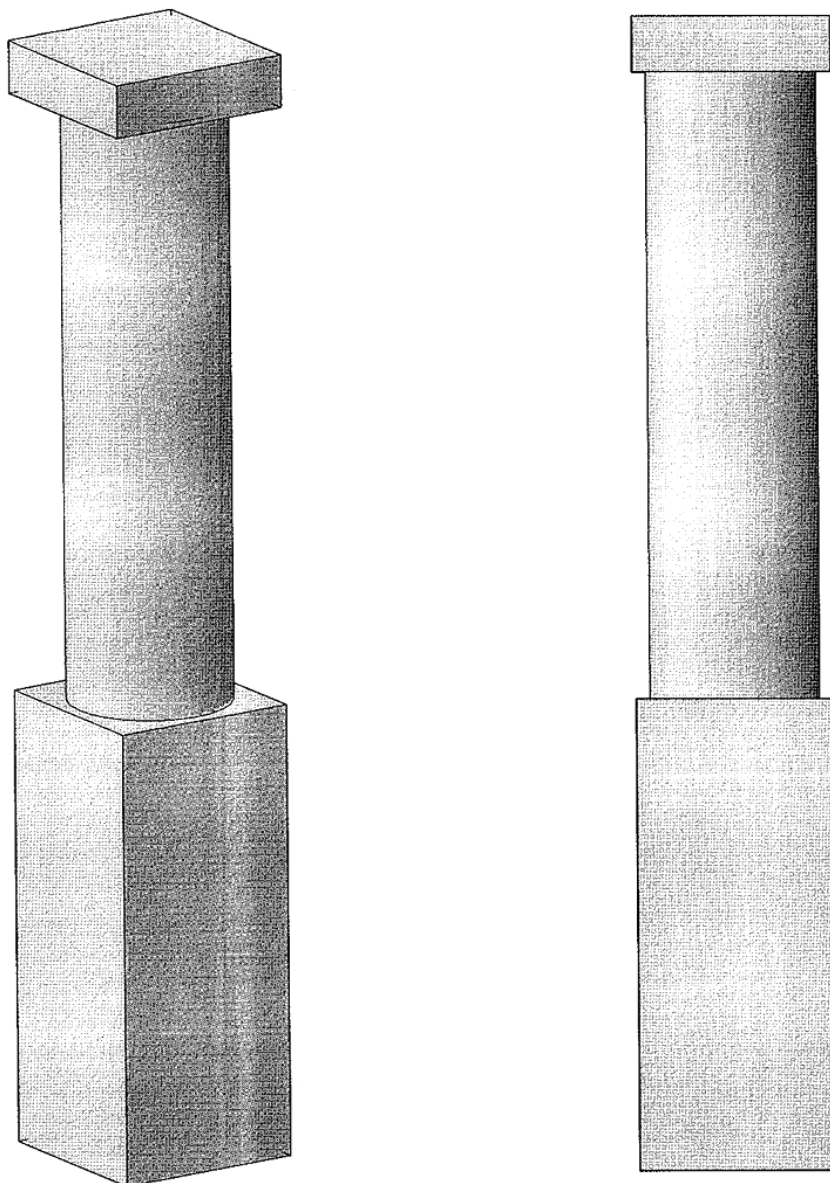

REF : N°17

Colonne cylindrique base haute

SD **STYL'**
DESIGN
MARBRE - GRANIT - QUARTZ - ARDOISE

COULEUR: AMARELO REAL/MACIERA - CINZA ANTAS/PINHEL - MOCCA CREME (TRAVERTIN)

FINITION: POLIE - ADOUCIE - SABLÉE

PRIX HT. au mètre Linéaire:

BASE 20 X 20	256.00 €
BASE 25 X 25	304.00 €
BASE 30 X 30	352.00 €

LE GRANIT ÉTANT UN PRODUIT NATUREL, IL EST SUSCEPTIBLE DE PRÉSENTER DES VARIATIONS DE COULEUR.

www.styl design.fr - 1er rue Roger Salengro 74 100 Ville-La-Grand - 04 50 37 12 69