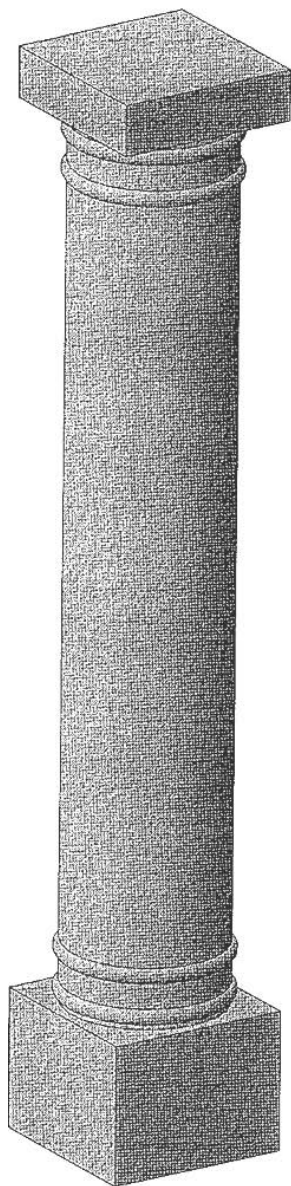

REF : N°26

Colonne cylindrique

COULEUR: AMARELO REAL/MACIERA - CINZA ANTAS/PINHEL - MOCCA CREME (TRAVERTIN)

FINITION: POLIE - ADOUCIE - SABLÉE

PRIX HT. au mètre Linéaire:

BASE 20 X 20	304.00 €
BASE 25 X 25	352.00 €
BASE 30 X 30	400.00 €

LE GRANIT ÉTANT UN PRODUIT NATUREL, IL EST SUSCEPTIBLE DE PRÉSENTER DES VARIATIONS DE COULEUR.

www.styldesign.fr - 1er rue Roger Salengro 74 100 Ville-La-Grand - 04 50 37 12 69