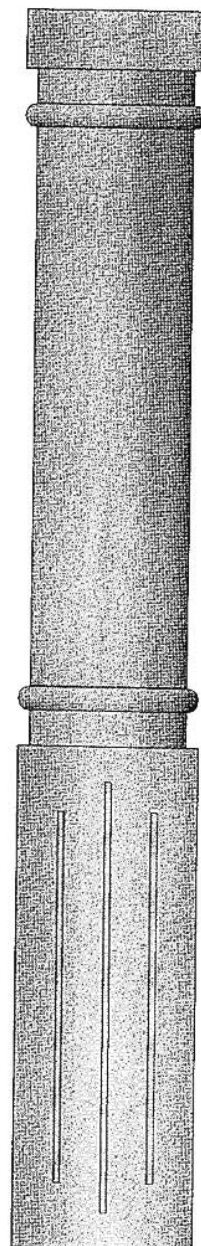

REF : N°03

Colonne cylindrique base haute

OPTION RAINURAGE sur base haute:

64.00 €/HT

COULEUR: AMARELO REAL/MACIERA - CINZA ANTAS/PINHEL - MOCCA CREME (TRAVERTIN)

FINITION: POLIE - ADOUCIE - SABLÉE

PRIX HT. au mètre Linéaire:

BASE 20 X 20	256.00 €
BASE 25 X 25	304.00 €
BASE 30 X 30	352.00 €

LE GRANIT ÉTANT UN PRODUIT NATUREL, IL EST SUSCEPTIBLE DE PRÉSENTER DES VARIATIONS DE COULEUR.