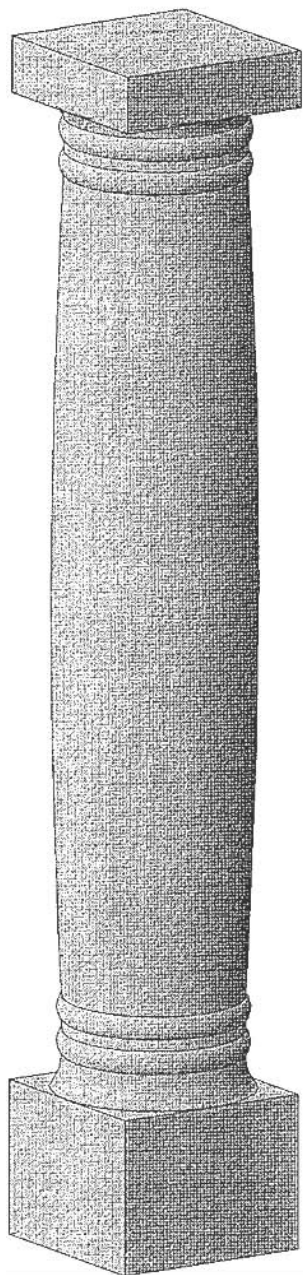

REF : N°28

Colonne cylindrique

COULEUR: AMARELO REAL/MACIERA - CINZA ANTAS/PINHEL - MOCCA CREME (TRAVERTIN)

FINITION: POLIE - ADOUCIE - SABLÉE

PRIX HT. au mètre Linéaire:

BASE 20 X 20	304.00 €
BASE 25 X 25	352.00 €
BASE 30 X 30	400.00 €

LE GRANIT ÉTANT UN PRODUIT NATUREL, IL EST SUSCEPTIBLE DE PRÉSENTER DES VARIATIONS DE COULEUR.

www.stylsdesign.fr - 1er rue Roger Salengro 74 100 Ville-La-Grand - 04 50 37 12 69