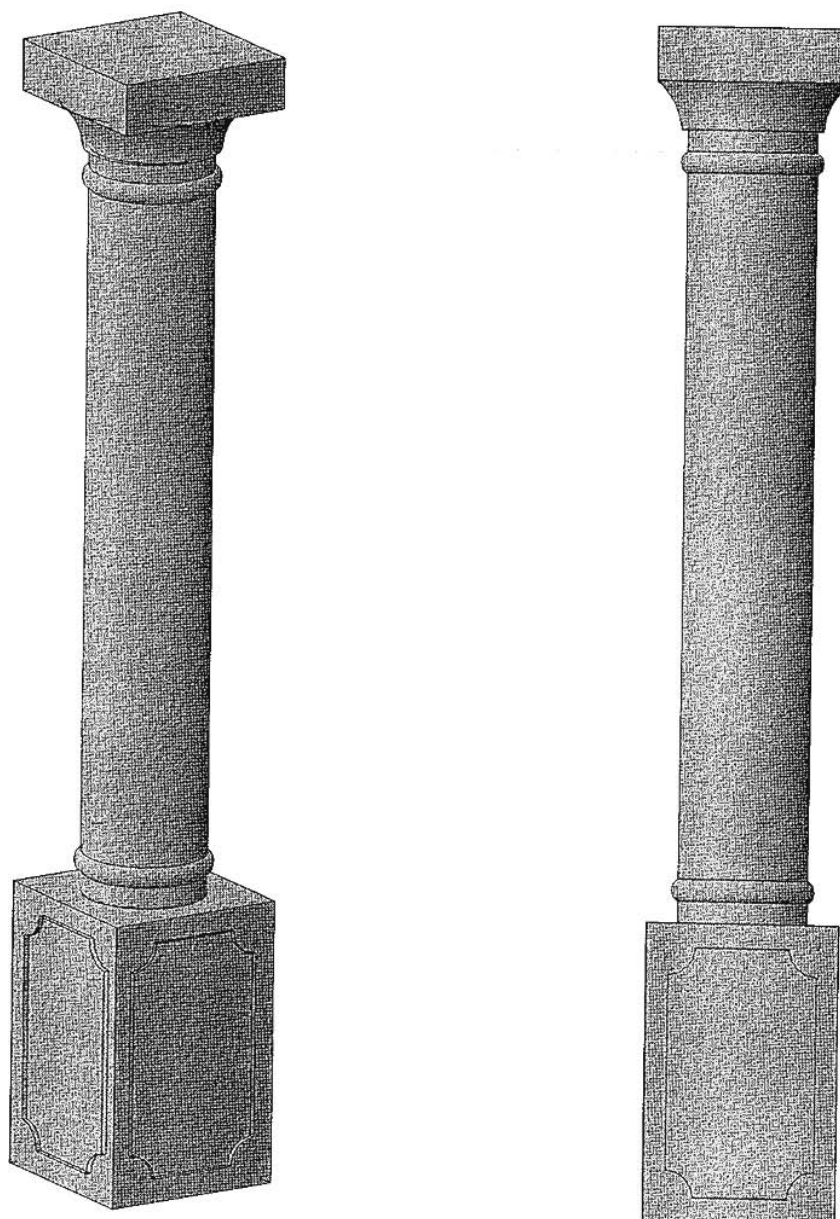

REF : N°19

Colonne cylindrique base haute

OPTION MOULURE sur base haute:

144.00 €/HT

COULEUR: AMARELO REAL/MACIERA - CINZA ANTAS/PINHEL - MOCCA CREME (TRAVERTIN)

FINITION: POLIE - ADOUCIE - SABLÉE

PRIX HT. au mètre Linéaire:

BASE 20 X 20 256.00 €

BASE 25 X 25 304.00 €

BASE 30 X 30 352.00 €

LE GRANIT ÉTANT UN PRODUIT NATUREL, IL EST SUSCEPTIBLE DE PRÉSENTER DES VARIATIONS DE COULEUR.