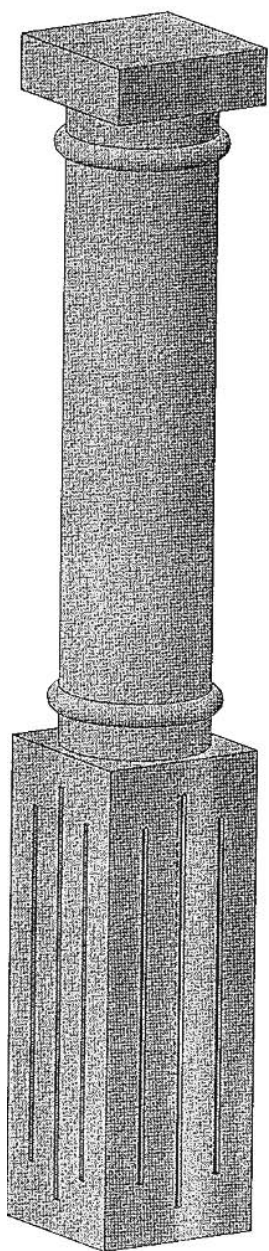

REF : N°03

Colonne cylindrique base haute

OPTION RAINURAGE sur base haute:

64.00 €/HT

COULEUR: AMARELO REAL/MACIERA - CINZA ANTAS/PINHEL - MOCCA CREME (TRAVERTIN)

FINITION: POLIE - ADOUCIE - SABLÉE

PRIX HT. au mètre Linéaire:

BASE 20 X 20	256.00 €
BASE 25 X 25	304.00 €
BASE 30 X 30	352.00 €

LE GRANIT ÉTANT UN PRODUIT NATUREL, IL EST SUSCEPTIBLE DE PRÉSENTER DES VARIATIONS DE COULEUR.