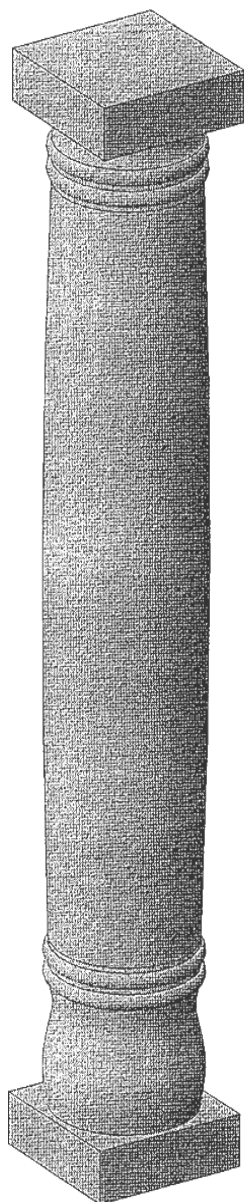

REF : N°22

Colonne cylindrique

COULEUR: AMARELO REAL/MACIERA - CINZA ANTAS/PINHEL - MOCCA CREME (TRAVERTIN)

FINITION: POLIE - ADOUCIE - SABLÉE

<u>PRIX HT. au mètre Linéaire:</u>	BASE 20 X 20	304.00 €
	BASE 25 X 25	352.00 €
	BASE 30 X 30	400.00 €

LE GRANIT ÉTANT UN PRODUIT NATUREL, IL EST SUSCEPTIBLE DE PRÉSENTER DES VARIATIONS DE COULEUR.

www.stylsdesign.fr - 1er rue Roger Salengro 74 100 Ville-La-Grand - 04 50 37 12 69