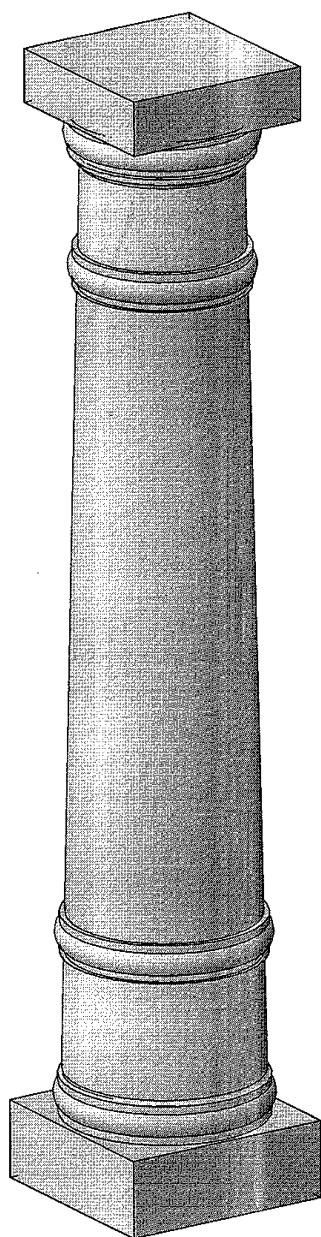

REF : N°36

Colonne cylindrique

COULEUR: AMARELO REAL/MACIERA - CINZA ANTAS/PINHEL - MOCCA CREME (TRAVERTIN)

FINITION: POLIE - ADOUCIE - SABLÉE

<u>PRIX HT. au mètre Linéaire:</u>	BASE 20 X 20	304.00 €
	BASE 25 X 25	352.00 €
	BASE 30 X 30	400.00 €

LE GRANIT ÉTANT UN PRODUIT NATUREL, IL EST SUSCEPTIBLE DE PRÉSENTER DES VARIATIONS DE COULEUR.

www.stylsdesign.fr - 1er rue Roger Salengro 74 100 Ville-La-Grand - 04 50 37 12 69